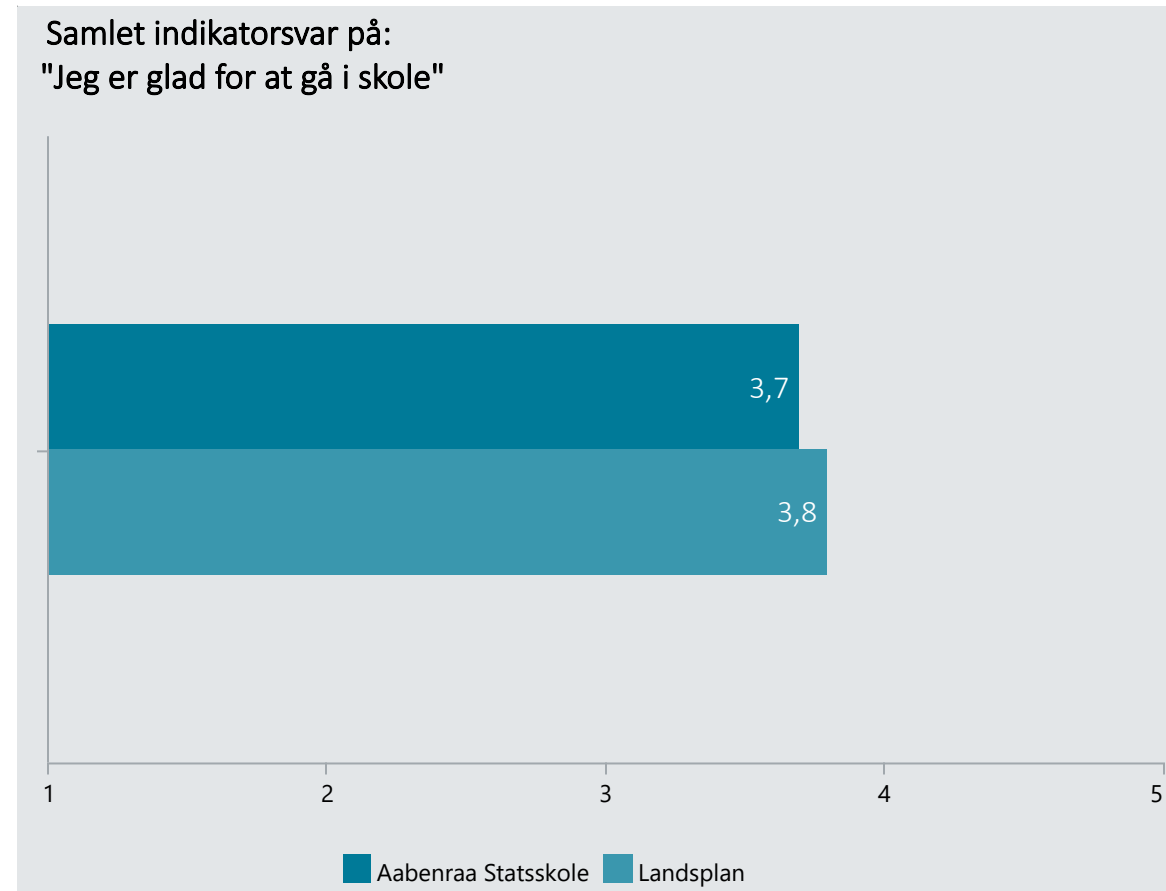

# Oversigt over elevtrivsel

Dashboardet giver et overblik over trivslen på en valgt afdeling i 2021

Aabenraa Statsskole, Hf

Vælg år/Nulstil år ↓

- 2021
- 2020
- 2019
- 2018

Eksporter til PDF: 

Klik på en indikator-knap nedenfor for at se de tilhørende svarfordelinger for en valgt afdeling.