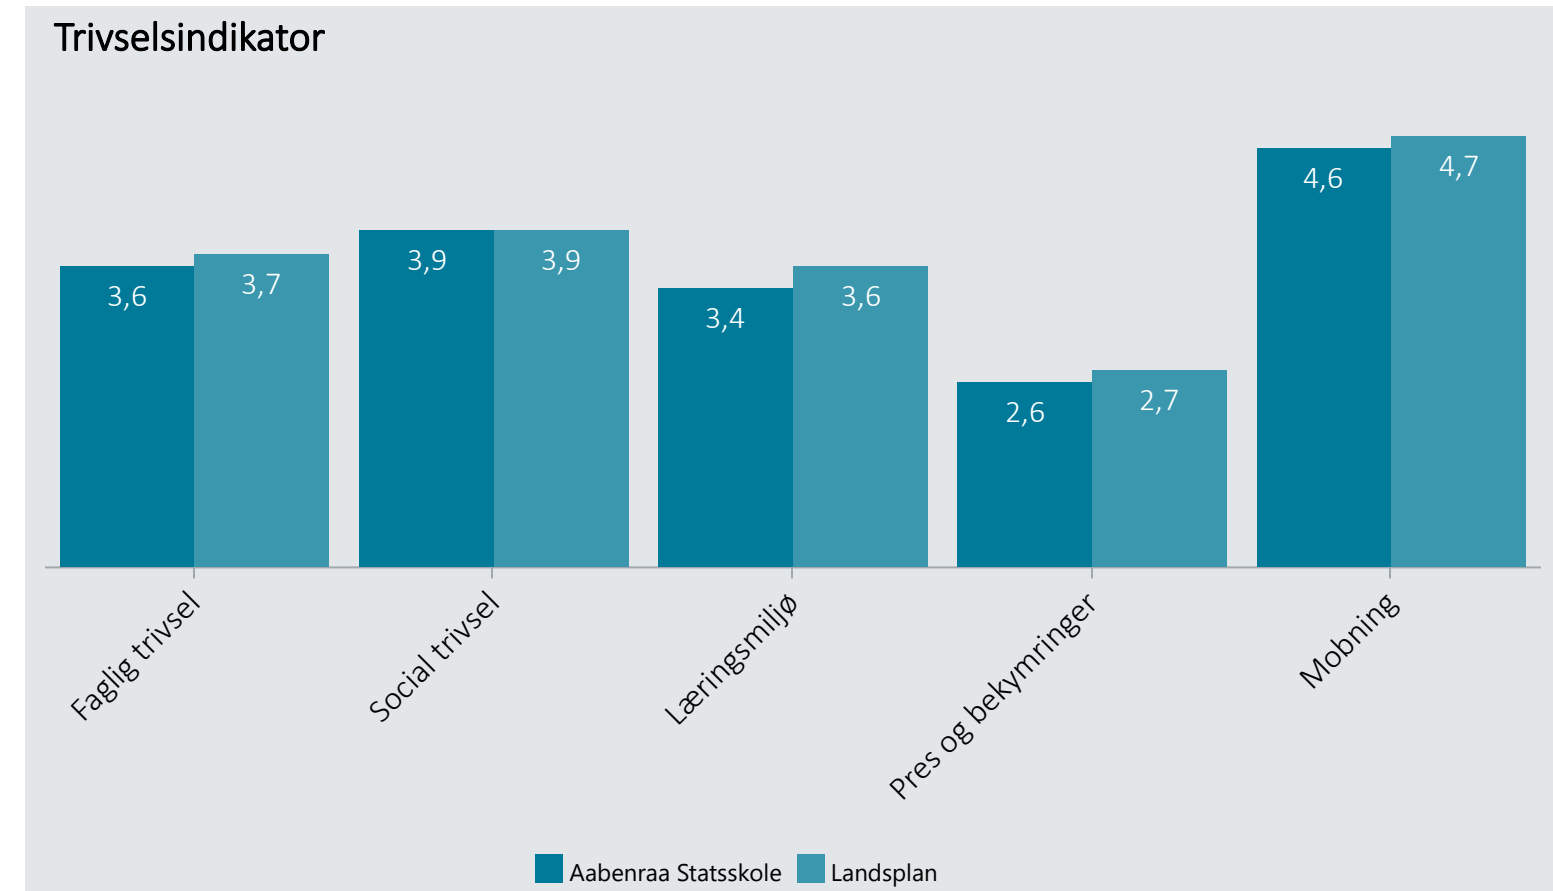

# Oversigt over elevtrivsel

Dashboardet giver et overblik over trivslen på en valgt afdeling i 2021

Aabenraa Statsskole, Hf

Vælg år/Nulstil år ↓

- 2021
- 2020
- 2019
- 2018

Eksporter til PDF: 

Klik på en indikator-knap nedenfor for at se de tilhørende svarfordelinger for en valgt afdeling.