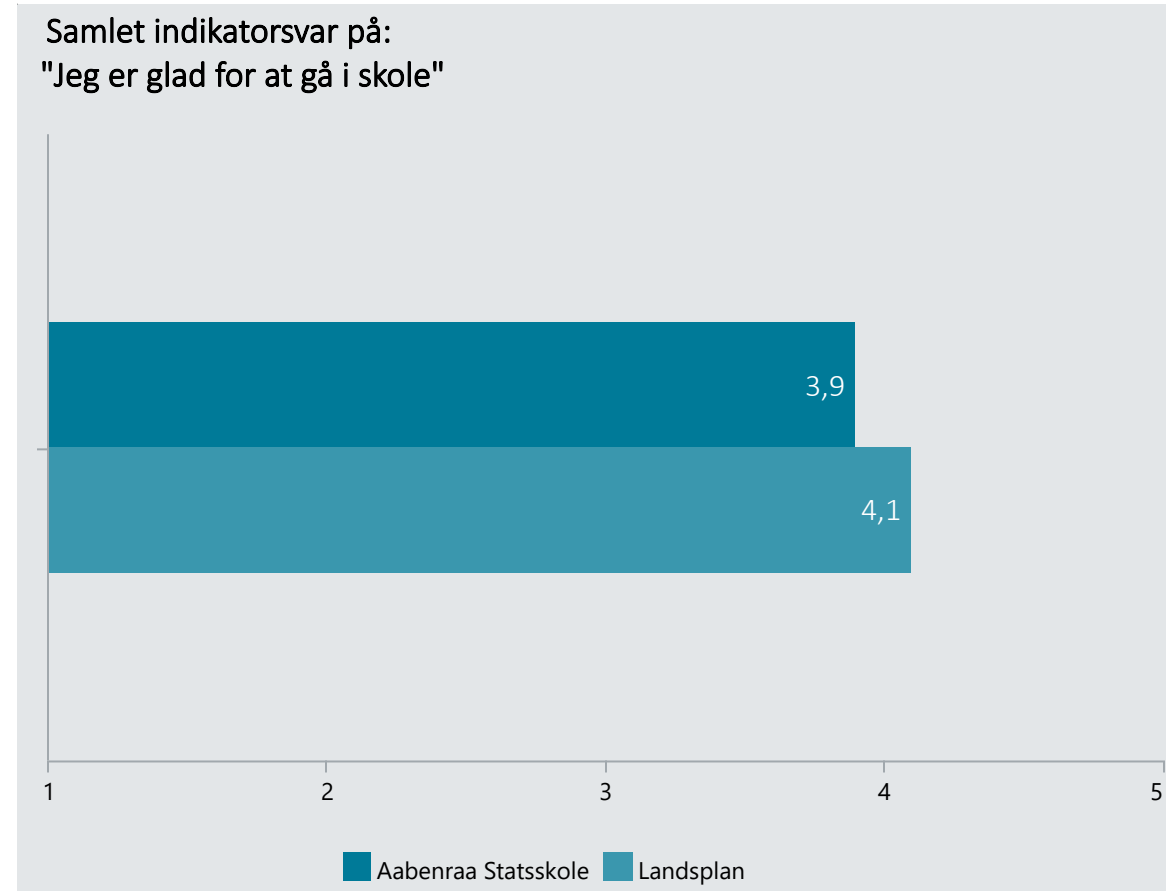

Oversigt over elevtrivsel

Dashboardet giver et overblik over trivslen på en valgt afdeling i 2021

Aabenraa Statsskole, Stx

Vælg år/Nulstil år ↓

- 2021
- 2020
- 2019
- 2018

Eksporter til PDF: 

Klik på en indikator-knap nedenfor for at se de tilhørende svarfordelinger for en valgt afdeling.