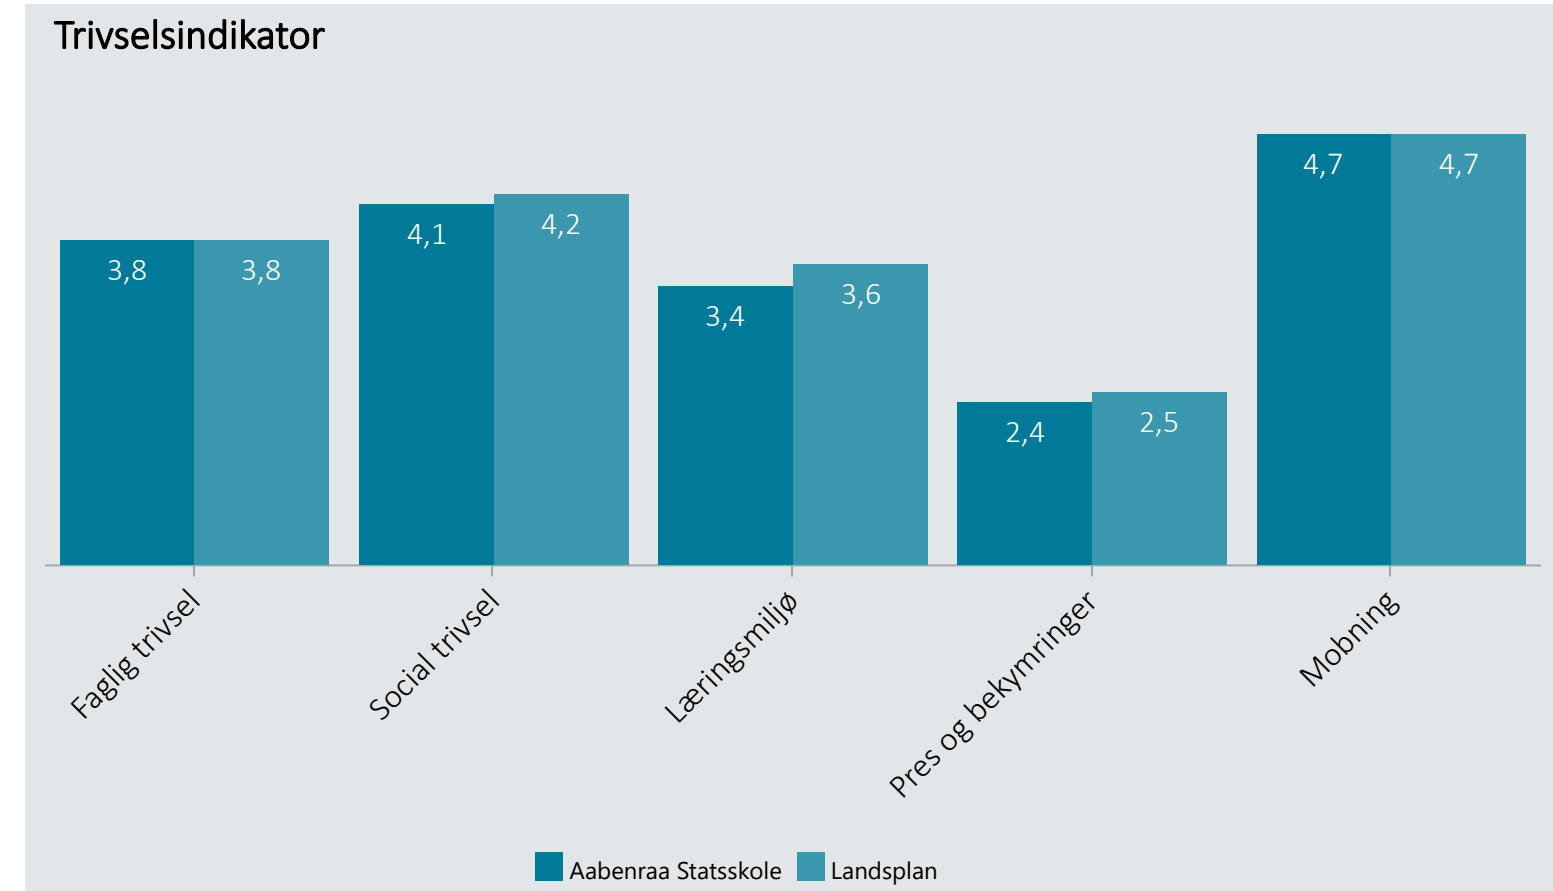

Oversigt over elevtrivsel

Dashboardet giver et overblik over trivslen på en valgt afdeling i 2021

Aabenraa Statsskole, Stx

Vælg år/Nulstil år ↓

- 2021
- 2020
- 2019
- 2018

Eksporter til PDF: 

Klik på en indikator-knap nedenfor for at se de tilhørende svarfordelinger for en valgt afdeling.